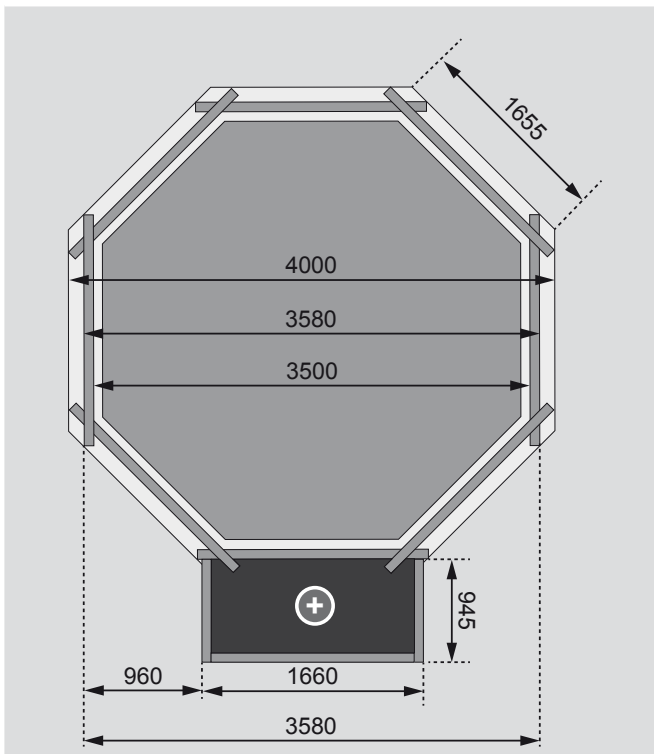

Modell 1B

38 mm Pool

Außenmaße	B 400 × T 400 cm
Sockelmaße	B 358 × T 358 cm
Innenmaße	B 350 × T 350 cm
Höhe Pool	H 124 cm
Höhe Pool + Terrasse	H 221 cm
Deck	H 26 × B 280 mm
Leiter Edelstahl	B 280 mm
Leiter Holz	B 420 mm
Wassertiefe	H 111 cm
Füllmenge	11000 l
Paketmaße 1 Pool	B 178 × T 100 × H 65 cm / 423 kg
Paketmaße 2 Terrasse	B 235 × T 100 × H 30 cm / 160 kg
Paketmaße 3 Sonnenterrasse	-

Fundament (in mm)

Terrassenfläche (in mm)

Ausführung

- Nordische Fichte, kesseldruckimprägniert
- Wand
 - Werden durch Stecken miteinander verbunden
 - 38 mm Rundprofil mit Nut und Feder
 - Inkl feuchtigkeitshemmende Kunststoffolie
- Terrasse
 - 28mm Seitenwände
 - 26mm Boden
 - Holzterrasse, kesseldruckimprägniert
 - Inkl Geländer
 - Als Technikbox verwendbar

Terrassentür

- Nordische Fichte, kesseldruckimprägniert
- Sicherheitsüberfalle
- Maße 89 × 100 cm
- Folie
 - 0,6 mm stark
 - PVC, blau
 - Inkl Einhängebiese- und Schiene
- Leiter
 - 1 x Edelstahl
 - 1 x Nordische Fichte, kesseldruckimprägniert