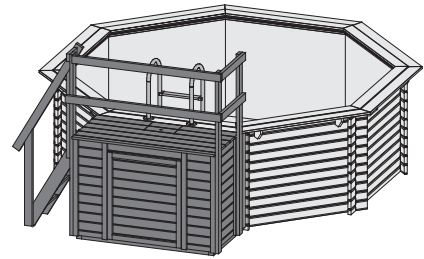

Modell 1B

38 mm Pool

Außenmaße	B 400 × T 400 cm
Sockelmaße	B 358 × T 358 cm
Innenmaße	B 350 × T 350 cm
Höhe Pool	H 124 cm
Höhe Pool + Terrasse	H 221 cm
Deck	H 26 × B 280 mm
Leiter Edelstahl	B 280 mm
Leiter Holz	B 420 mm
Wassertiefe	H 111 cm
Füllmenge	11000 l
Paketmaße 1 Pool	B 178 × T 100 × H 65 cm / 423 kg
Paketmaße 2 Terrasse	B 235 × T 100 × H 30 cm / 160 kg
Paketmaße 3 Sonnenterrasse	-

Fundament (in mm)

Terrassenfläche (in mm)

Ausführung

- Nordische Fichte, kesseldruckimprägniert
- Wand
 - Werden durch Stecken miteinander verbunden
 - 38 mm Rundprofil mit Nut und Feder
 - Inkl feuchtigkeitshemmende Kunststoffolie
- Terrasse
 - 28mm Seitenwände
 - 26mm Boden
 - Holzterrasse, kesseldruckimprägniert
 - Inkl Geländer
 - Als Technikbox verwendbar

Terrassentür

- Nordische Fichte, kesseldruckimprägniert
- Sicherheitsüberfalle
- Maße 89 × 100 cm
- Folie
 - 0,6 mm stark
 - PVC, blau
 - Inkl Einhängebiese- und Schiene
- Leiter
 - 1 x Edelstahl
 - 1 x Nordische Fichte, kesseldruckimprägniert